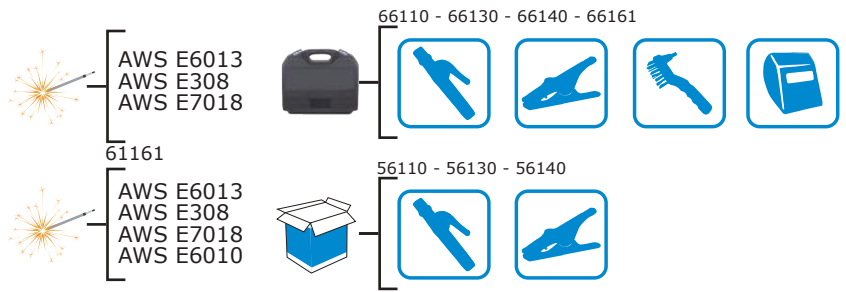

Only 161

ONDULIX 110 - 130 - 140 - 161

- Saldatrice con tecnologia ad inverter. Leggera, compatta ed affidabile.
- Poste à souder avec technologie Inverter, léger, compact et fiable.
- Inverter technology welding machine, light, compact and reliable.
- Equipo de soldadura con tecnología inverter. Ligero, compacto y fiable.
- Schweißgerät mit Inverter Technologie, leicht, kompakt und zuverlässig.
- Сварочный инвертор. Легкий, компактный и простой в использовании. Идеальный вариант для домашнего мастера. Легкий поджиг и стабильное горение дуги. Возможна комплектация кейсом.

Optional					
GLOVES	MAGNETIC HELP	ARK-EL	ARK-EL	ELECTRO MASK	HELMET
cod. 90330	cod. 88031	Ø 1,6 mm 25 pz - cod. 90468 Ø 2,0 mm 25 pz - cod. 90470 50 pz - cod. 90480 Ø 2,5 mm 25 pz - cod. 90471 50 pz - cod. 90481 Ø 3,2 mm 15 pz - cod. 90490	Ø 2,0 mm 402 pz - cod. 90731 Ø 2,5 mm 303 pz - cod. 90745 Ø 3,2 mm 155 pz - cod. 90755	cod. 90361 LCD DISPLAY DIN11 + GLASS DIN11	cod. 90385 HELMET 2000 E11 LCD DIN11 cod. 90390 HELMET 2000 E LCD DIN9-13
cod. 90316	cod. 80010				

Technical specifications														
	CODE	V _e	P _{60%}	V _o	I ₂ [A]	X _e /I ₁ [A]	X _{20°C}	Electrodes	Box volume	Box weight	Box size (mm)	PCS per masterbox	PCS per Euro pallet	Bar code
	Order code	50-60Hz	KVA	No load voltage	MIN MAX	40° EN 60974-1	Duty cycle	(mm)		Kg	H x W x L			
ONDULIX 110	56110	230V~1ph	2	90	25-110	15/110	110A@35%	1,6-3,25	0,014m ³	5,5	370x200x190	1	96	8004386561102
	66110								0,029m ³	6,5	410x200x350	4	48	8004386661109
ONDULIX 130	56130	230V~1ph	2,5	90	25-125	15/125	125A@35%	1,6-3,25	0,014m ³	5,5	370x200x190	1	96	8004386561300
	66130								0,029m ³	6,5	410x200x350	4	48	8004386661307
ONDULIX 140	56140	230V~1ph	2,5	90	25-135	15/135	135A@35%	1,6-3,25	0,014m ³	5,5	370x200x190	1	96	8004386561409
	66140								0,029m ³	6,5	410x200x350	4	48	8004386661406
ONDULIX 161	66161	230V~1ph	3	90	25-150 160 max	15/150	160A@35%	1,6-4	0,029m ³	7,4	410x200x350	4	48	8004386661611